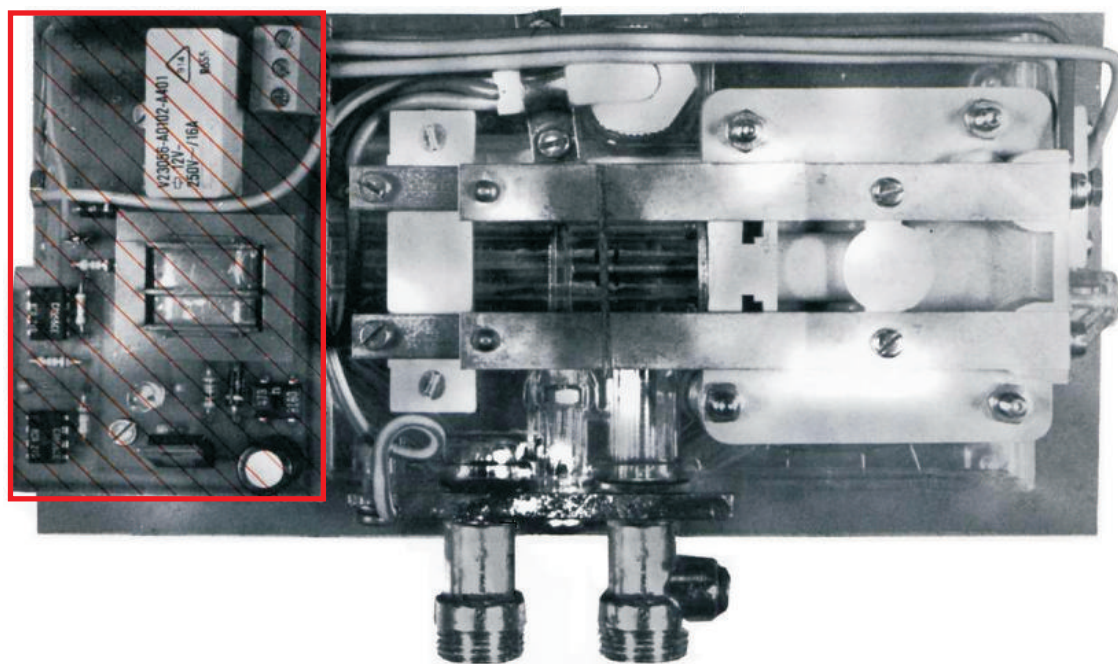

Der SOHEWA - Durchlauferhitzer mit Elektronik und 5 Jahren Vollgarantie

SOHEWA hat eine elektronische Sicherheitsabschaltung im Programm. Warum wir das gemacht haben? Das einzige Problem der früheren SOHEWA Durchlauferhitzer war, bei Nachlässigkeit oder Unwissenheit des Betreibers, dass es die Möglichkeit des Durchbrennens gab, wenn das Gerät eingeschaltet wurde obwohl kein Wasser da war. Sei es durch Ausfall des Wasserflusses bei einem Rohrbruch oder beim Anschließen.

Man musste die Leitung vor Inbetriebnahme des Gerätes entlüften. Das ist jetzt vorbei, denn die Elektronik schaltet erst dann ein, wenn Wasser durch das Gerät läuft. Gerät anschließen und sofort in Betrieb nehmen. Ideal auch auf Campingplätzen. Erhältlich mit Schlauchanschluss für Wohnwägen. Und weil wir so begeistert sind garantieren wir Ihnen eine Sicherheit auf 5 Jahre! 5 Jahre Vollgarantie!

Hier steckt die Elektronik drin !!!

Das sind die Vorteile des SOHEWA Durchlauferhitzers mit Elektronik für Sie:

- Die Elektronik schaltet das Gerät erst ein, wenn das Wasser ausreichend durch das Gerät läuft
- Kein Durchbrennen der Heizung mehr
- Nach Anschluss des Gerätes sofortige Inbetriebnahme
- Schlauchanschluss für Wohnwägen erhältlich
- Ideal auf Campingplätzen
- 5 Jahre Vollgarantie

Durchlauferhitzer mit Elektronik im Zeichen der Zeit!!!