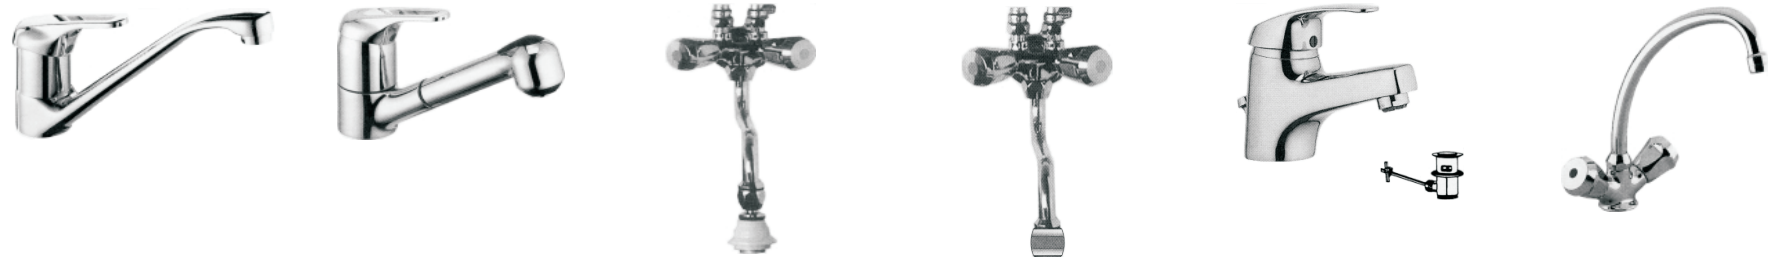

## Produktübersicht Armaturen

Bestell-Nummer	AUB01	AUB02	AOB01	AOB02	AUB03	AUB04
Montageart	für Unterbeckengerät	für Unterbeckengerät	für Oberbeckengerät	für Oberbeckengerät	für Unterbeckengerät	für Unterbeckengerät
Beschreibung	Einhebel-Mischer Küche	Einhebel-Mischer Küche	Spültisch-Mischbatterie	Waschbecken-Mischbatterie	Einhebel-Mischer Bad	Einlochbatterie
Detail	langer Auslauf	herausziehbare Brause	MB/KSR mit Strahlregler	MB-Düsenkopf	mit Ablaufgarnitur	mit Griffen
Schwenkbar	ja	ja	ja	ja	nein	ja
Oberfläche	verchromt	verchromt	verchromt	verchromt	verchromt	verchromt
Druck	Niederdruck	Niederdruck	Niederdruck	Niederdruck	Niederdruck	Niederdruck

### Optional erhältlich:

#### Optimierter Strahlregler und Düsen-Brausekopf

**Strahlregler, Makrolon**  
kalkabweisend, umschaltbar:  
Brause - voller Strahl  
Bestell-Nr.: ASR01

**Düsen-Brausekopf  
Metall**  
Bestell-Nr.: ABK01

#### UB/DB Unterbecken-Duschbatterie Bestell-Nr.: UBDB01