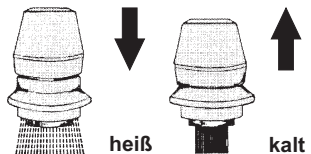

## Produktübersicht Armaturen

Bestell-Nummer	AUB01	AUB02	AOB01	AOB02	AUB03	AUB04
Montageart	für Unterbeckengerät	für Unterbeckengerät	für Oberbeckengerät	für Oberbeckengerät	für Unterbeckengerät	für Unterbeckengerät
Beschreibung	Einhebel-Mischer Küche	Einhebel-Mischer Küche	Spültisch-Mischbatterie	Waschbecken-Mischbatterie	Einhebel-Mischer Bad	Einlochbatterie
Detail	langer Auslauf	herausziehbare Brause	MB/KSR mit Strahlregler	MB-Düsenkopf	mit Ablaufgarnitur	mit Griffen
Schwenkbar	ja	ja	ja	ja	nein	ja
Oberfläche	verchromt	verchromt	verchromt	verchromt	verchromt	verchromt
Druck	Niederdruck	Niederdruck	Niederdruck	Niederdruck	Niederdruck	Niederdruck

#### Optimierter Strahlregler und Düsen-Brausekopf

**Strahlregler, Makrolon**  
kalkabweisend, umschaltbar:  
Brause - voller Strahl  
Bestell-Nr.: ASR01

**Düsen-Brausekopf  
Metall**  
Bestell-Nr.: ABK01